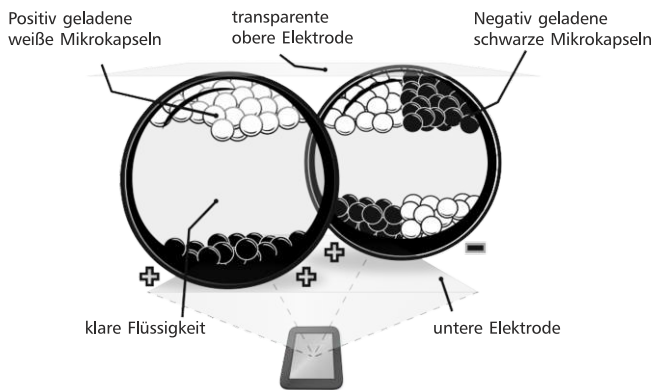

## Bayer Paper 13,3"

Bayer Paper steht für eine elektronische Anzeige mit geringem Energieverbrauch. Bayer Paper ist universell einsetzbar, eignet sich als elektronischer Fahrplan an Haltestellen, als Werbeträger oder auch als Hinweisschild.

### Unsere Displays sind bistabil

(ein neutrales Weiß bei hoher Albedo erfüllt den IP54 Standart)

### Vorteile

- Nur der Bildwechsel erfordert Energie
- Mikrokapseln ähneln Farbpigmenten der Druckerindustrie
- Natürliches Schriftbild
- Kein Flimmern
- Ideal für den Einsatz im öffentlichen Raum

### Bayer Paper im Überblick

- 13,3" Display
- Entspiegelte Front, individuell bedruckbar
- Edelstahl- oder Kunststoffgehäuse sind für den Außeneinsatz geeignet
- Integrierte Heizmatte (nur für Datenupdate bei <math><0^{\circ}\text{C}</math> erforderlich)
- bei Fahrplanwechsel genügt ein Knopfdruck über die Zentrale
- Vandalismus resistent (6mm VSG)
- Datenübertragung per Mobilfunk, Ethernet, WiFi
- Witterungsbeständig bis  $-25^{\circ}\text{C}$