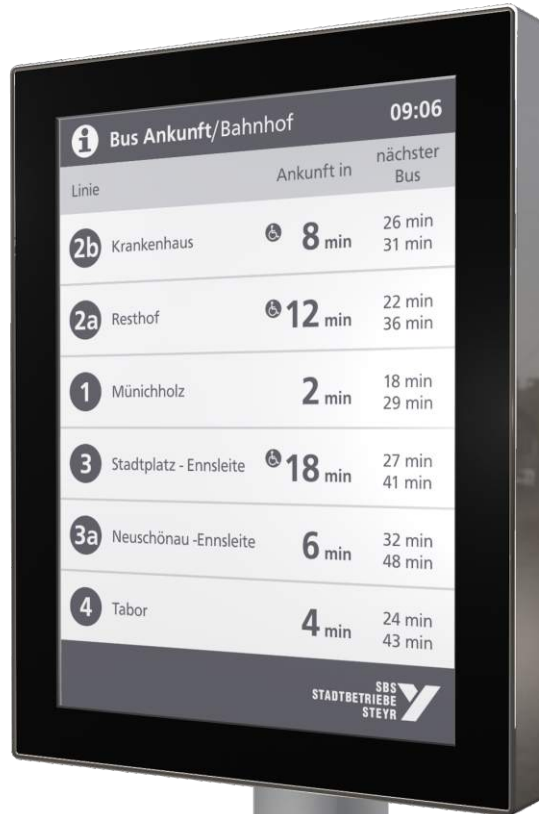

## Bayer Paper 13,3"

Bayer Paper steht für eine elektronische Anzeige mit geringem Energieverbrauch. Bayer Paper ist universell einsetzbar, eignet sich als elektronischer Fahrplan an Haltestellen, als Werbeträger oder auch als Hinweisschild.

### Unsere Displays sind bistabil

(ein neutrales Weiß bei hoher Albedo erfüllt den IP54 Standart)

### Vorteile

- Nur der Bildwechsel erfordert Energie
- Mikrokapseln ähneln Farbpigmenten der Druckerindustrie
- Natürliches Schriftbild
- Kein Flimmern
- Ideal für den Einsatz im öffentlichen Raum

### Bayer Paper im Überblick

- 13,3" Display
- Entspiegelte Front, individuell bedruckbar
- Edelstahl- oder Kunststoffgehäuse sind für den Außeneinsatz geeignet
- Integrierte Heizmatte (nur für Datenupdate bei <math><0^{\circ}\text{C}</math> erforderlich)
- bei Fahrplanwechsel genügt ein Knopfdruck über die Zentrale
- Vandalismus resistent (6mm VSG)
- Datenübertragung per Mobilfunk, Ethernet, WiFi
- Witterungsbeständig bis  $-25^{\circ}\text{C}$